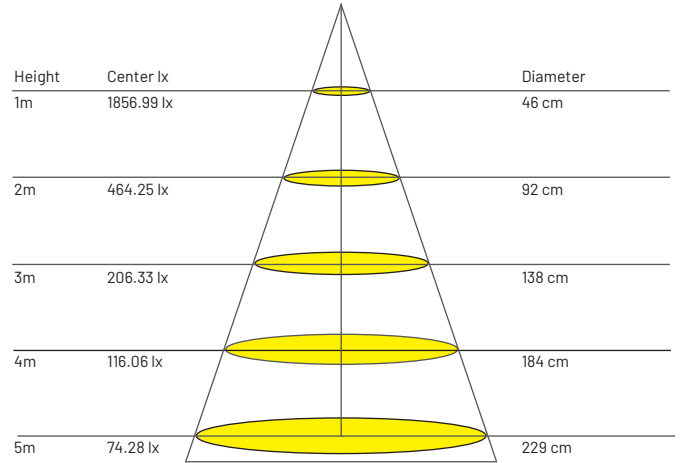

PHOTOMETRIC

SRL17562 / 9W / 24° / 3000K