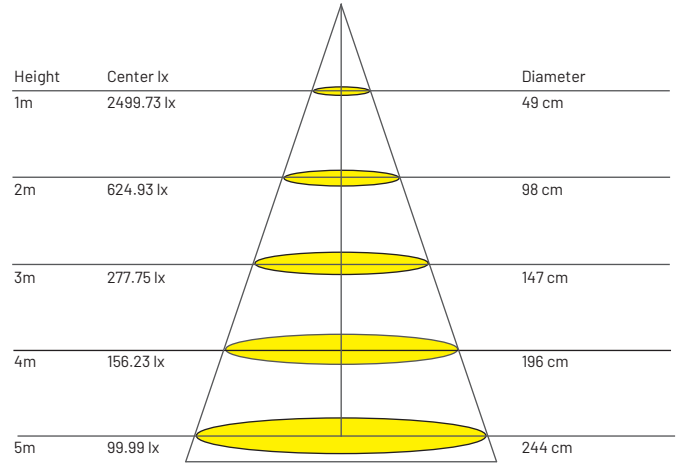

SPECIFICATION SHEET

AUSTRALIA / INTERNATIONAL

15 Watt / CRI 93 + / 1238 lm

PHOTOMETRIC

SRL19578 / 15W / 24° / 3000K